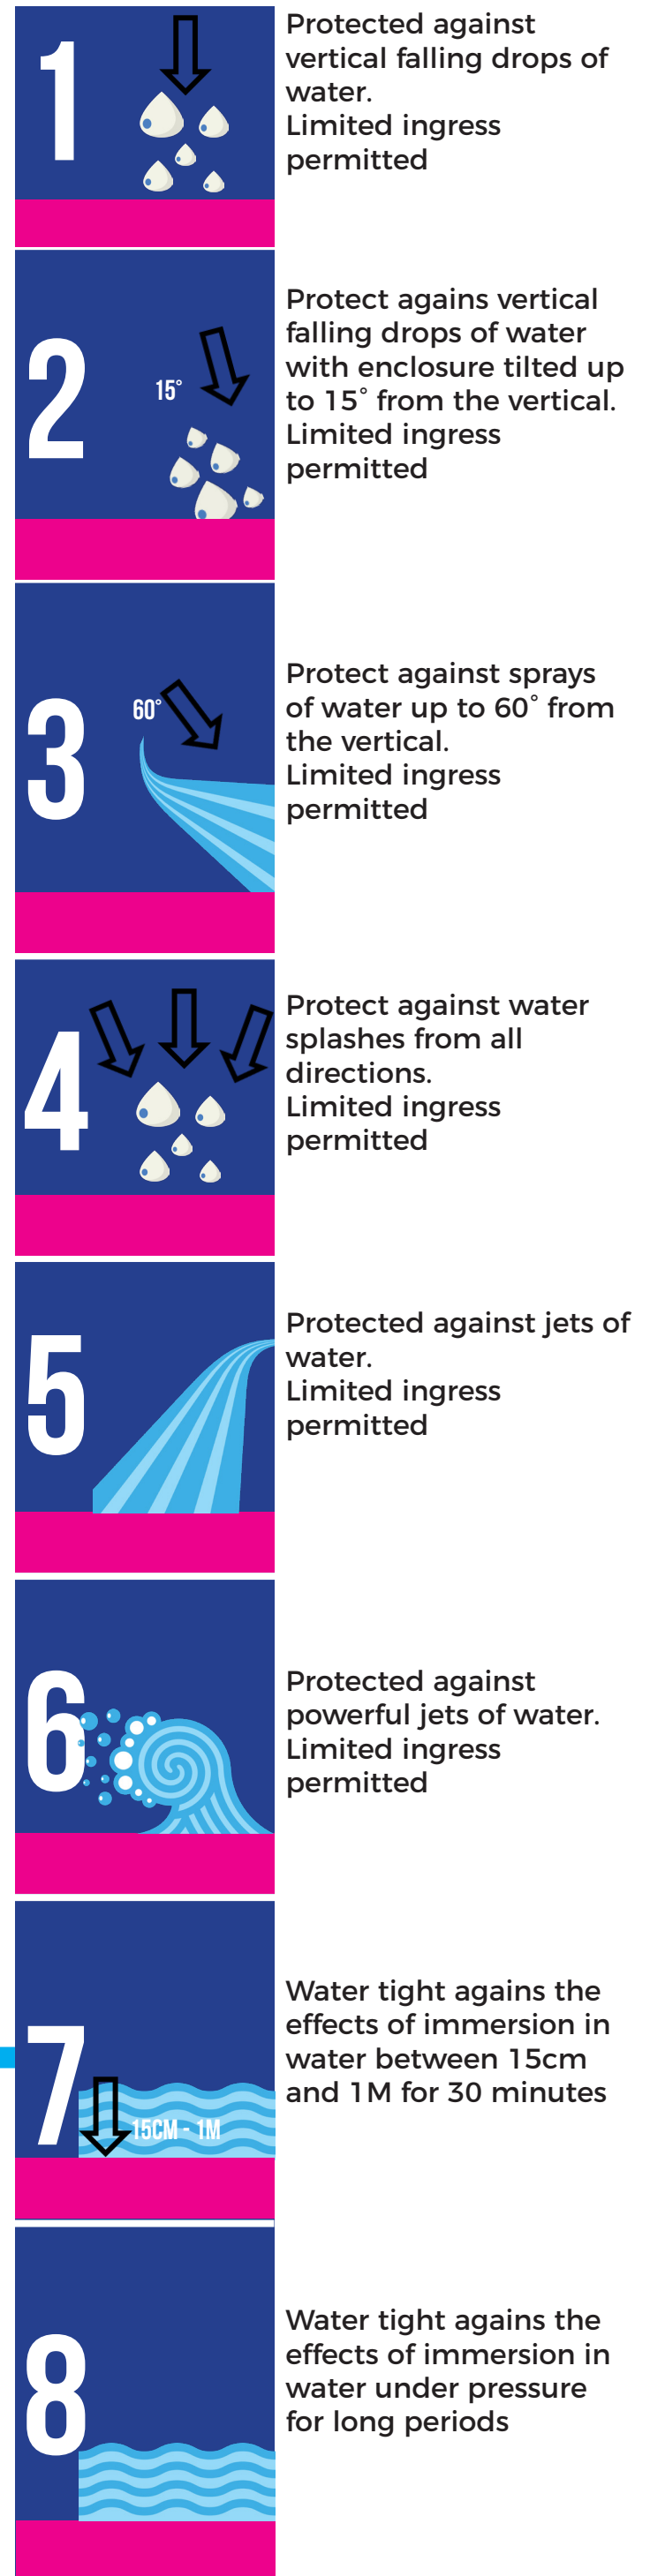

SOLID OBJECT

MOISTURE

IP

6

7